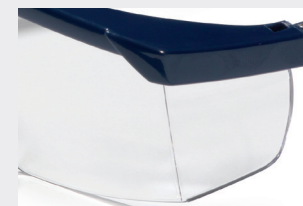

MIZU

Ein Referenzmodell im Augenschutzbereich. MIZU ist leicht, weist ein großes Sichtfeld auf, sowie in der Länge und Neigung verstellbare Bügel. Die Schutzbrille lässt sich also in die Position für die optimale Augenraumabdeckung bringen und gewährt damit besten Schutz vor Stoß, aber auch je nach Sichtscheibenwahl vor UV- und Sonnenstrahlung.

GEWICHT

31gr

EXTRAS

- Seitenschutz;
- Obere Abdeckung;
- in der Länge verstellbare Bügel.

INFORMATION

Sichtscheibe	PC - Kurve 6
Dicke der Sichtscheibe	2.0 mm
Bügel	Nylon

Referenz	Scheibenmarkierung	Markierung der Fassung	Beschichtung	Risiken
○ 1MIZ20C	2C-1.2  1 FT CE	 EN 166 FT CE	N/A	Festigkeit 45m/s, UV-Strahlung
○ 1MIZ21C	2C-1.2  1 FT CE	 EN 166 FT CE	Kratzfest	Festigkeit 45m/s, UV-Strahlung
○ 1MIZ23C	2C-1.2  1 FT CE	 EN 166 FT CE	Kratzfest/antibeslag	Festigkeit 45m/s, UV-Strahlung
● 1MIZ23S	5-2  1 FT CE	 EN 166 FT CE	Kratzfest/antibeslag	Festigkeit 45m/s, UV- und Sonnenstrahlung