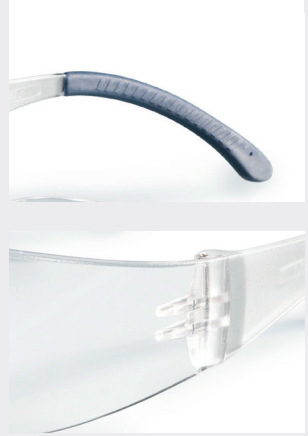

ZEN

Einfach, leicht und effizient...

ZEN erfüllt all das, was Sie von einer guten Schutzbrille erwarten. Großes Sichtfeld, beste optische Qualität, weiche, rutschsichere Bügelenden und flache Bügel, so dass sie problemlos zusammen mit einem Schutzhelm oder Kapselgehörschützer getragen werden kann.

GEWICHT

25gr

EXTRAS

- Panorama-Sichtscheibe;
- Seitenschutz;
- Rutschsichere, weiche Bügelenden.

INFORMATION

Sichtscheibe	PC - Kurve 9
Dicke der Sichtscheibe	2.0 mm
Bügel	PC

Referenz	Scheibenmarkierung	Markierung der Fassung	Beschichtung	Risiken
○ 1ZEN21C	2C-1.2  1 FT CE	 EN 166 FT CE	Kratzfest	Festigkeit 45m/s, UV-Strahlung
○ 1ZEN23C	2C-1.2  1 FT CE	 EN 166 FT CE	Kratzfest/antibeslag	Festigkeit 45m/s, UV-Strahlung
● 1ZEN23S	5-2  1 FT CE	 EN 166 FT CE	Kratzfest/antibeslag	Festigkeit 45m/s, UV-und Sonnenstrahlung